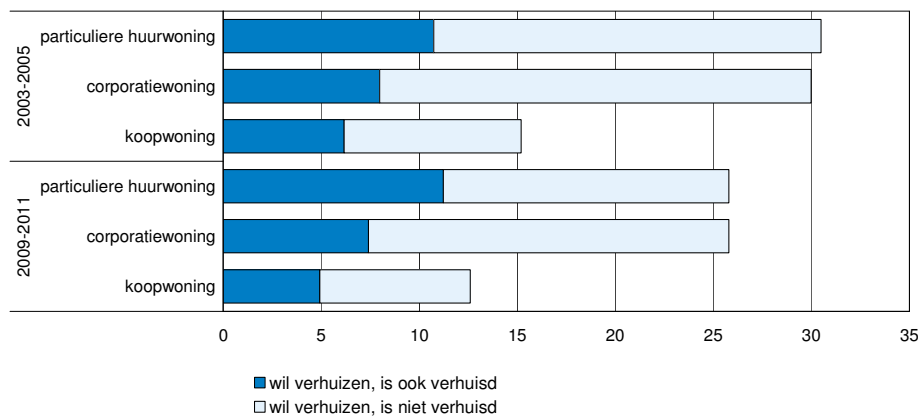

## Bijlage bij initiatiefvoorstel doorstroming

**Figuur 1- Nieuwbouwopleveringen en mutatiegraad**

**Figuur 2- Verhuiscens en verhuisrealisatie naar eigendomsvorm van de woning**

**Figuur 3- Mutatiegraad naar stadsdelen, 1996-2010 (procenten)**